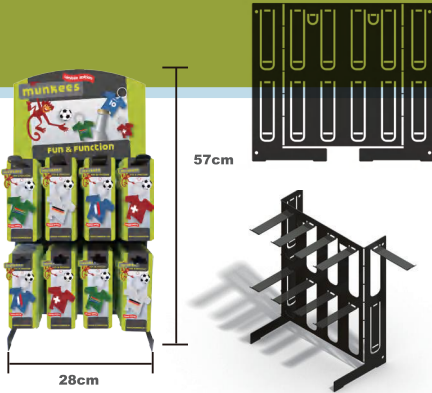

style up your counter

8804 Mini foldable display

8 or 12 hooks
keep flat before using

8808 4-side Counter Display S

Color: Black
Material: Metal
24 hooks
Rotatable

8810 4-side Floor Display L

Color: Black
Material: Metal
56 hooks
Rotatable