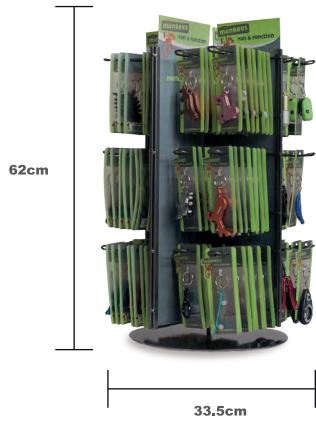

style up your counter

8804 Mini foldable display

8 or 12 hooks
keep flat before using

8808 4-side Counter Display S

Color: Black
Material: Metal
24 hooks
Rotatable

8810 4-side Floor Display L

Color: Black
Material: Metal
56 hooks
Rotatable